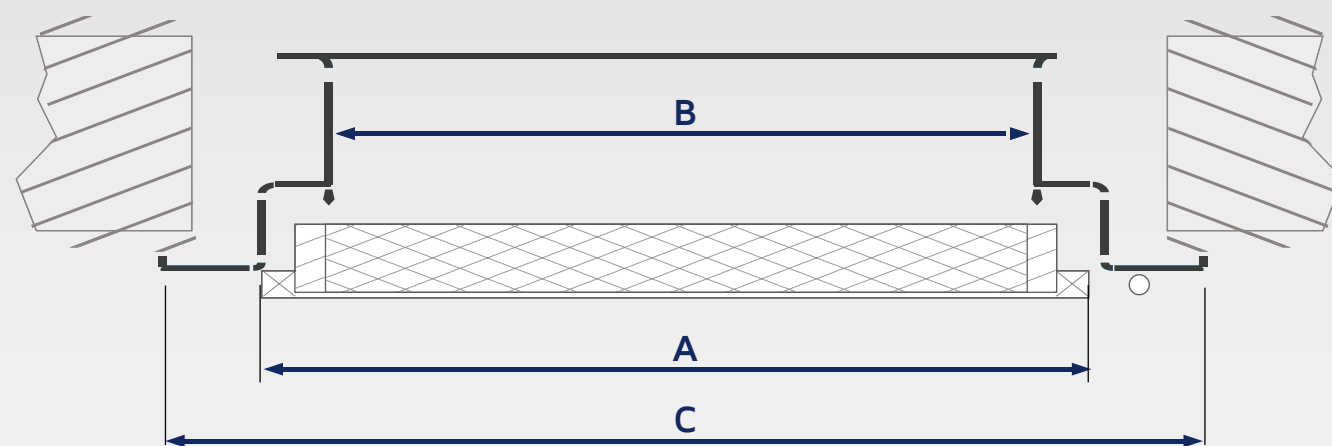

# MEHRZWECK- TÜREN AUS STAHL

**41 mm**

# MAß

Türblattbreite (A)	Durchgangsmaß (B)	Zargenaußenmaß (C)
735	685	770
860	810	895
985	935	1020

Höhe Aussenmaß Zarge: 2010 mm, Türblatt Höhe: 1985 mm,  
Durchgangsmass Höhe 1965 mm

# QUERSCHNITT TÜRBLATT

- 1 Isolierung
- 2 Holzelemente für Bänder
- 3 Oberfläche aus Stahlplatten lackiert oder verzinkt 0,5 mm
- 4 Zargenprofil 1,2 mm
- 5 Bodenschwelle