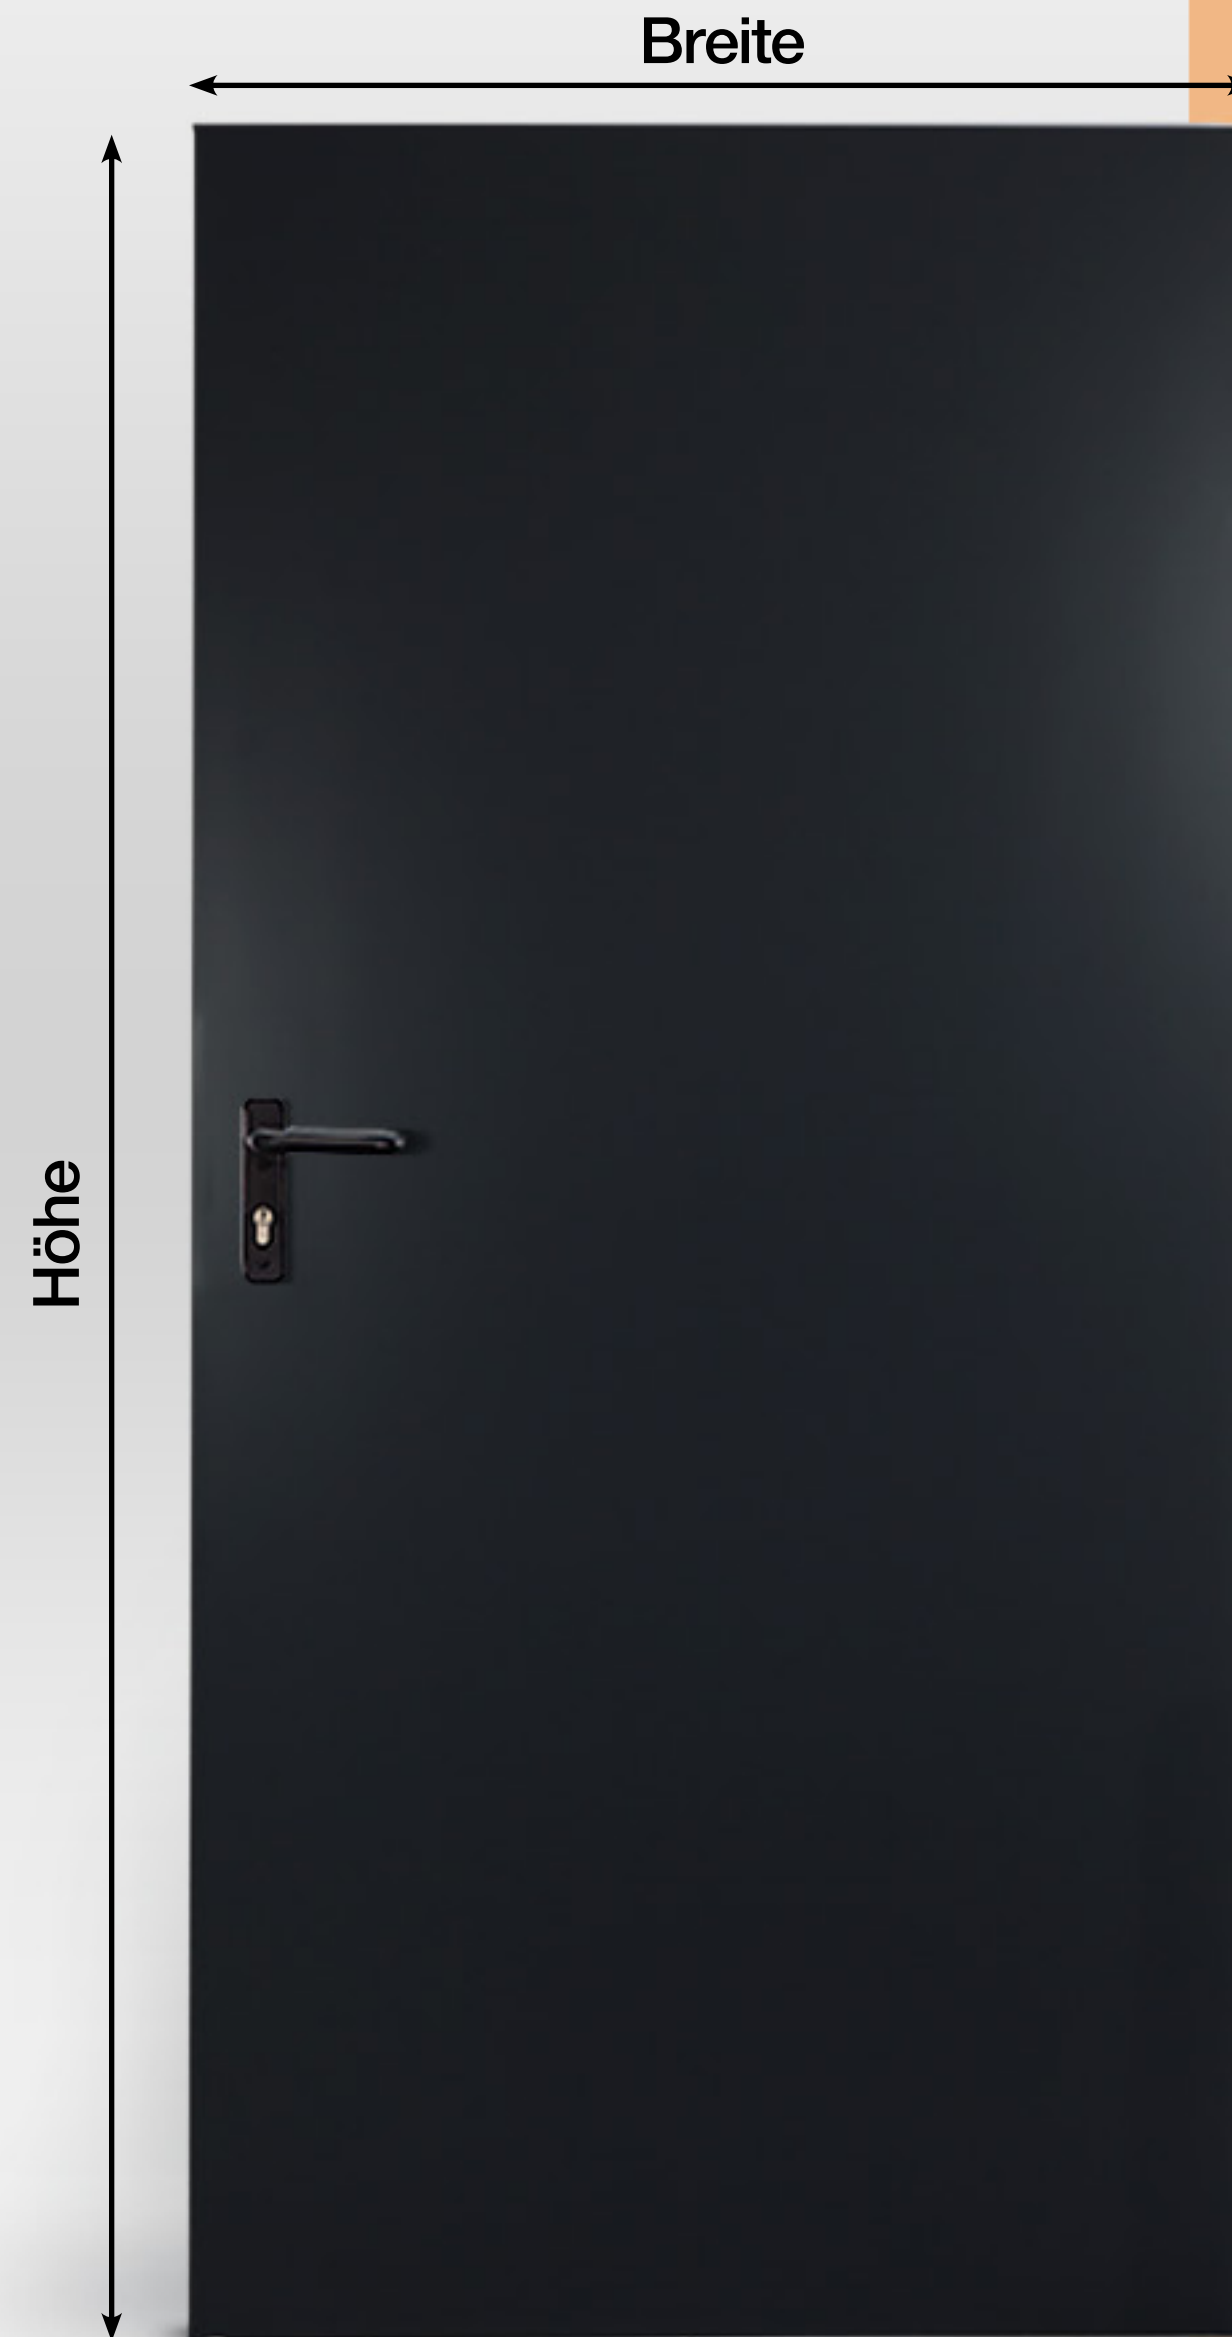

# MEHRZWECK- TÜREN AUS STAHL

**41 mm**

# MZ41

**Anthrazit**

**Weiß**

# MAß

Türblattbreite (A)	Durchgangsmaß (B)	Zargenaußenmaß (C)
735	685	770
860	810	895
985	935	1020

Höhe Aussenmaß Zarge: 2010 mm, Türblatt Höhe: 1985 mm,  
Durchgangsmass Höhe 1965 mm

# QUERSCHNITT TÜRBLATT

- 1 Isolierung
- 2 Holzelemente für Bänder
- 3 Oberfläche aus Stahlplatten lackiert oder verzinkt 0,5 mm
- 4 Zargenprofil 1,2 mm
- 5 Bodenschwelle